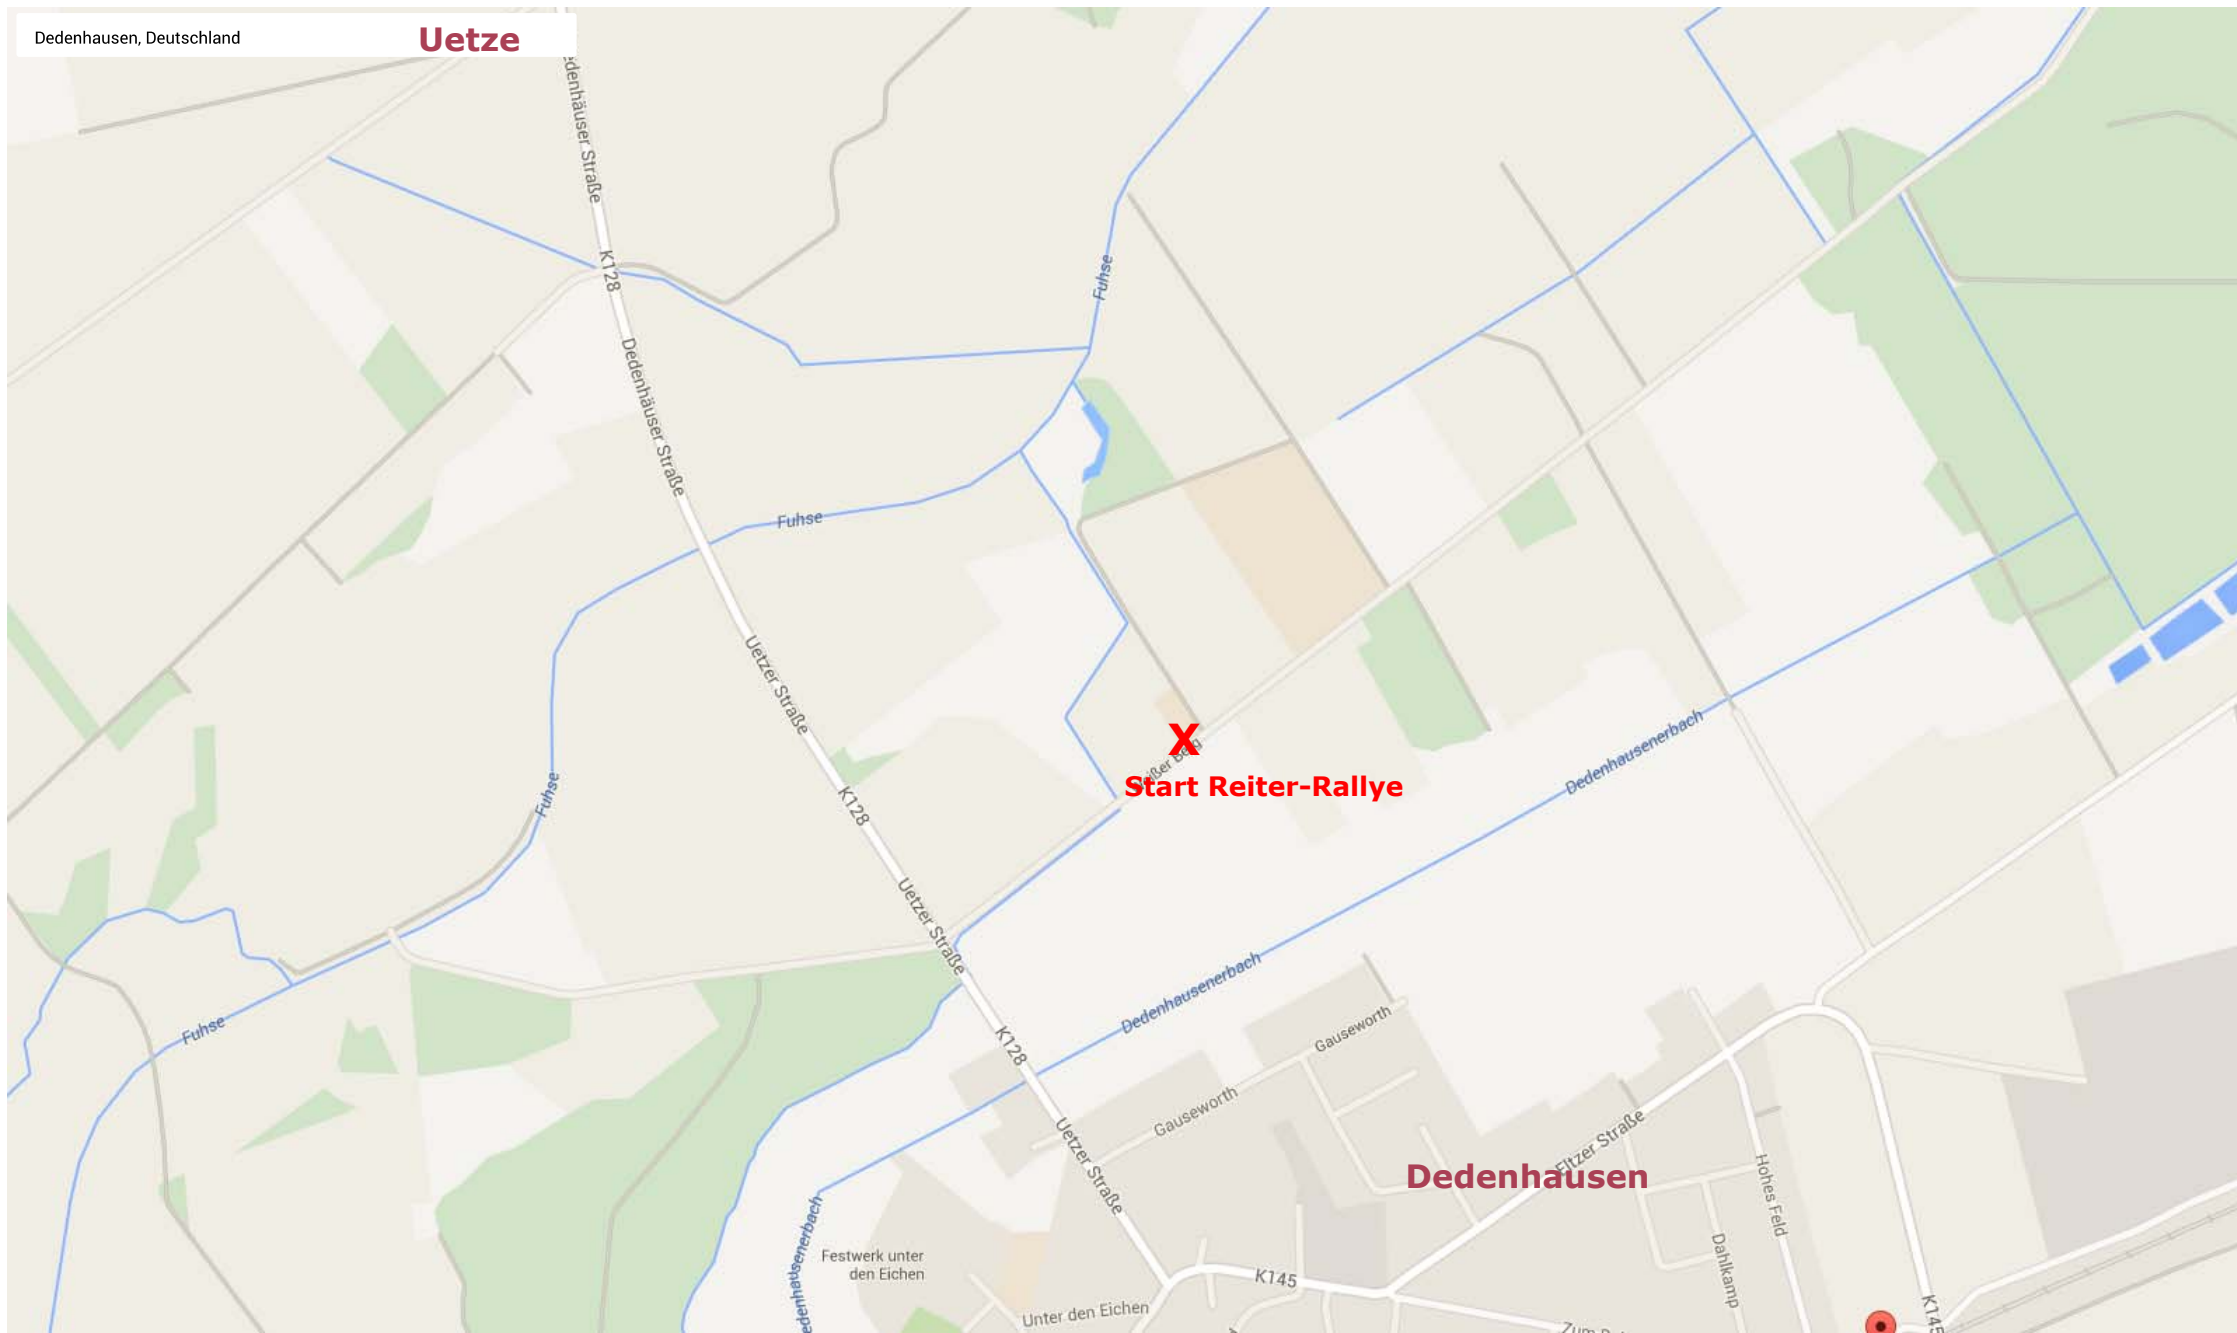

Startadresse: 31311 Uetze-Dedenhausen, Weißer Berg 3 (Kyffhäuser Schießstand)

Gruppe	Startzeit	Nachname	Vorname	Pferdenname
1	10:00	Havemann	Gunhild	Amigo
1	10:00	Bertram	Saskia	Milo
1	10:00	Hallmich	Natascha	Jolly
1	10:00	Roggensack	Fenja	Boria
2	10:20	Eggers	Sonja	Brisko
2	10:20	Helling	Annika	Eddi
2	10:20	Thiele	Anke	Sincierly Cassedy
2	10:20	Nause	Paulina	Memphis 113
3	10:40	Buchholz	Sabine	Adanna
3	10:40	Depenau	Darina	Alyon
4	11:00	Fortwengel	Veronika	Donna Negra
4	11:00	Fortwengel	Marita	Col Man 4
4	11:00	Schadenberg	Stefanie	Campyno
4	11:00	Grabenstein	Sabrina	Waldfee
5	11:20	Nöltker	Rainer	Donni
5	11:20	Zant	Rudi	Johnny
5	11:20	Lechenmeyer	Dirk	Jake
5	11:20	Laufer	Karsten	CD
6	11:40	Lietz	Andrea	Ole Miss Judge
6	11:40	Laufer	Antje	Cockys Honeymonn
6	11:40	Mattwig	Gabi	Zeus
6	11:40	Nöltker	Bettina	Yukon
7	12:00	Osteroth	Madelaine	Linux
7	12:00	Marreck	Lina-Sophie	Emmily
7	12:00	Boeck	Marie	Norman
7	12:00	Wehly	Chiara	Nepumuk
8	12:20	Bode	Kim	Quetal
8	12:20	Gieseke	Denise	Lucy
9	12:40	Schünemann	Doris	Smooth Proud Hope
9	12:40	Kehlenbeck	Heiner	Seedy
9	12:40	Scheiwe	Ralf	Flow
9	12:40	Kitzum	Torsten	Salam
10	13:00	Dettmer	Sonja	Lucky Lou 14
10	13:00	Balke	Björn	Walter
10	13:00	Monecke	Anja	Little Tom
10	13:00	Monecke	Roland	Jury
11	13:20	Gerold	Hedda	Mirabell
11	13:20	Grimm	Sandra	Shirkan
11	13:20	Grimm	Jessica	Der kleine Lord
11	13:20	Klisch	Wiebke	Dancing Grey
12	13:40	Hellmich	Gesa	Cantara
12	13:40	Bühning	Natascha	Kalinka

X
Start Reiter-Rallye

Dedenhausen